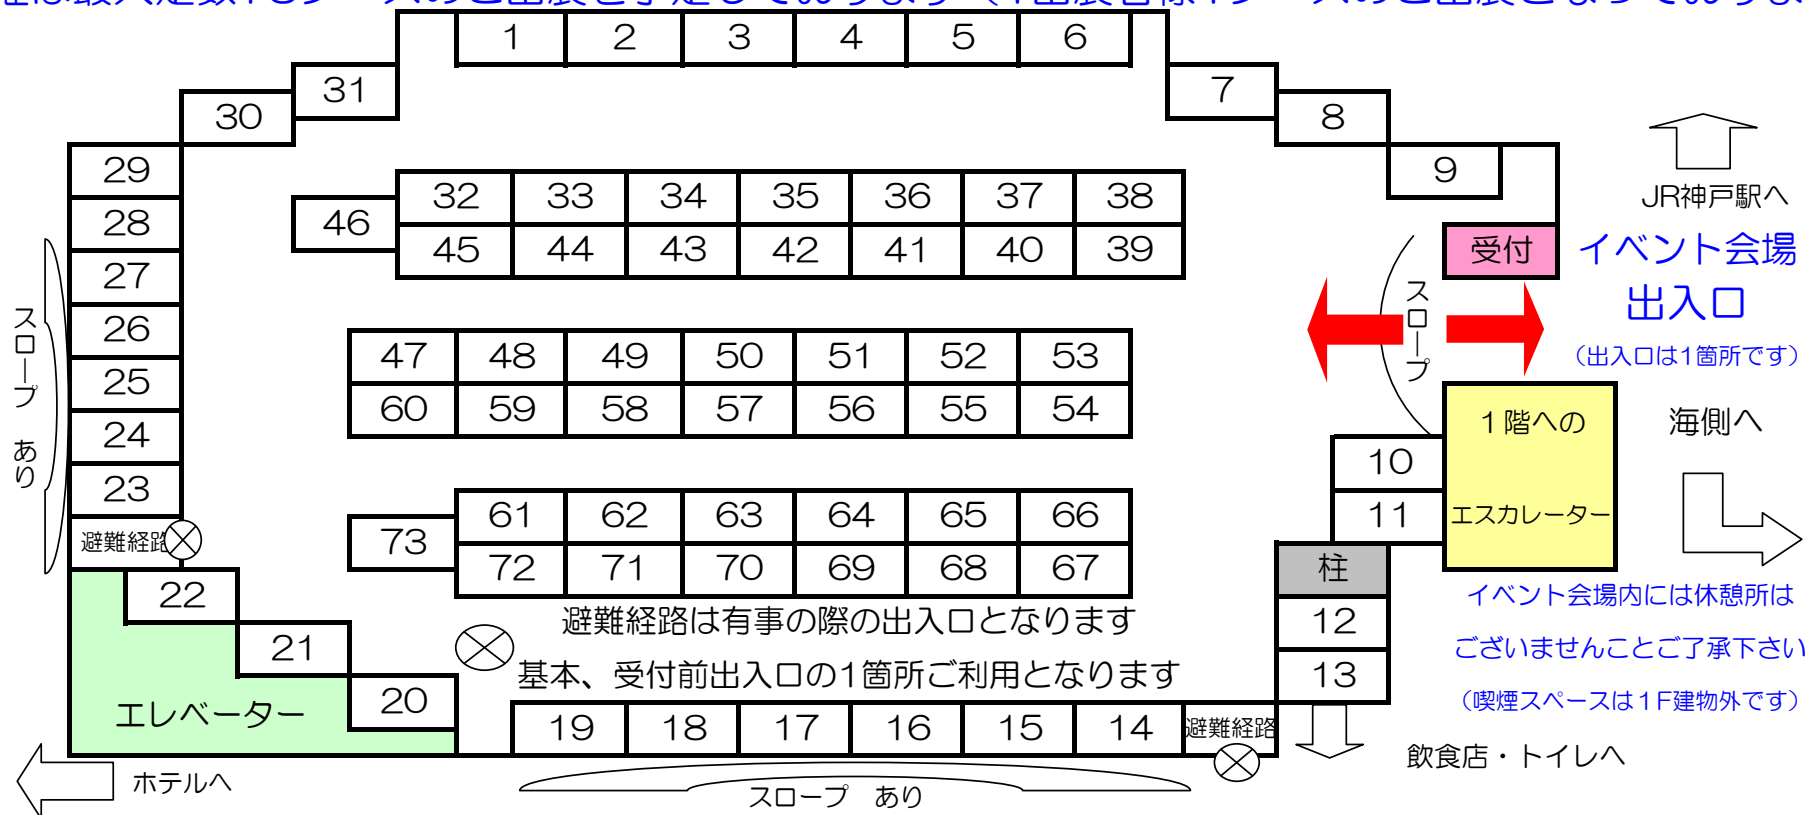

# 11/5(日)開催・癒しスタジアムIN神戸6 ブース配置図【HP案内】

開催は最大定数73ブースのご出展を予定しております（1出展者様1ブースのご出展となっております）