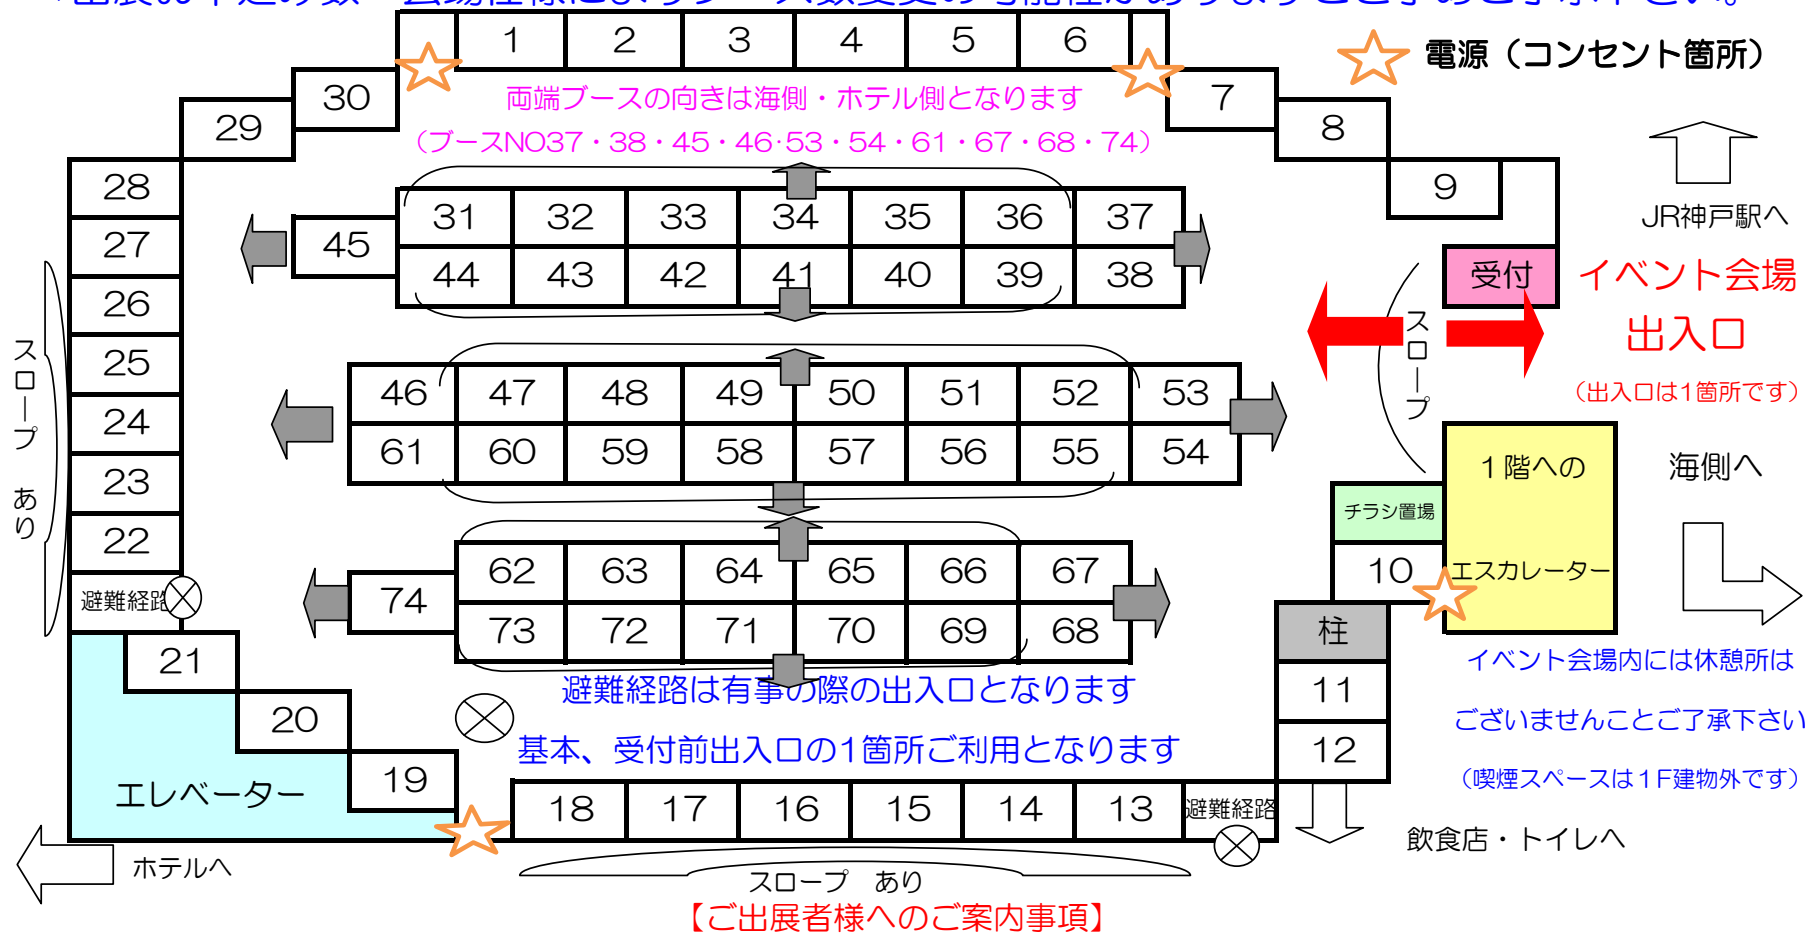

9/8(日) 開催・癒しスタジアムIN神戸10 ブース配置想定図

今開催は最大74ブースのご出展を予定しております【受付最大予定定数】
⇒出展お申込み数・会場仕様によりブース数変更の可能性がありますこと予めご了承下さい。

- 本配置図は概略図としてのご案内となっておりますことご了承下さい。(外周にスロープ箇所がございます)
- コマすが、前面幅2m×奥行幅2mの1ブースサイズとなります。(会場の構造上若干差異がございますことご了承下さい)
- ブース配置は出展ジャンル・電源利用・外周確約希望(有償)および申込順などを参考に選定させて頂いております。
- お申込み時含めブース配置(場所・隣接)希望など個店対応は致しかねますこと予めご了承下さい。