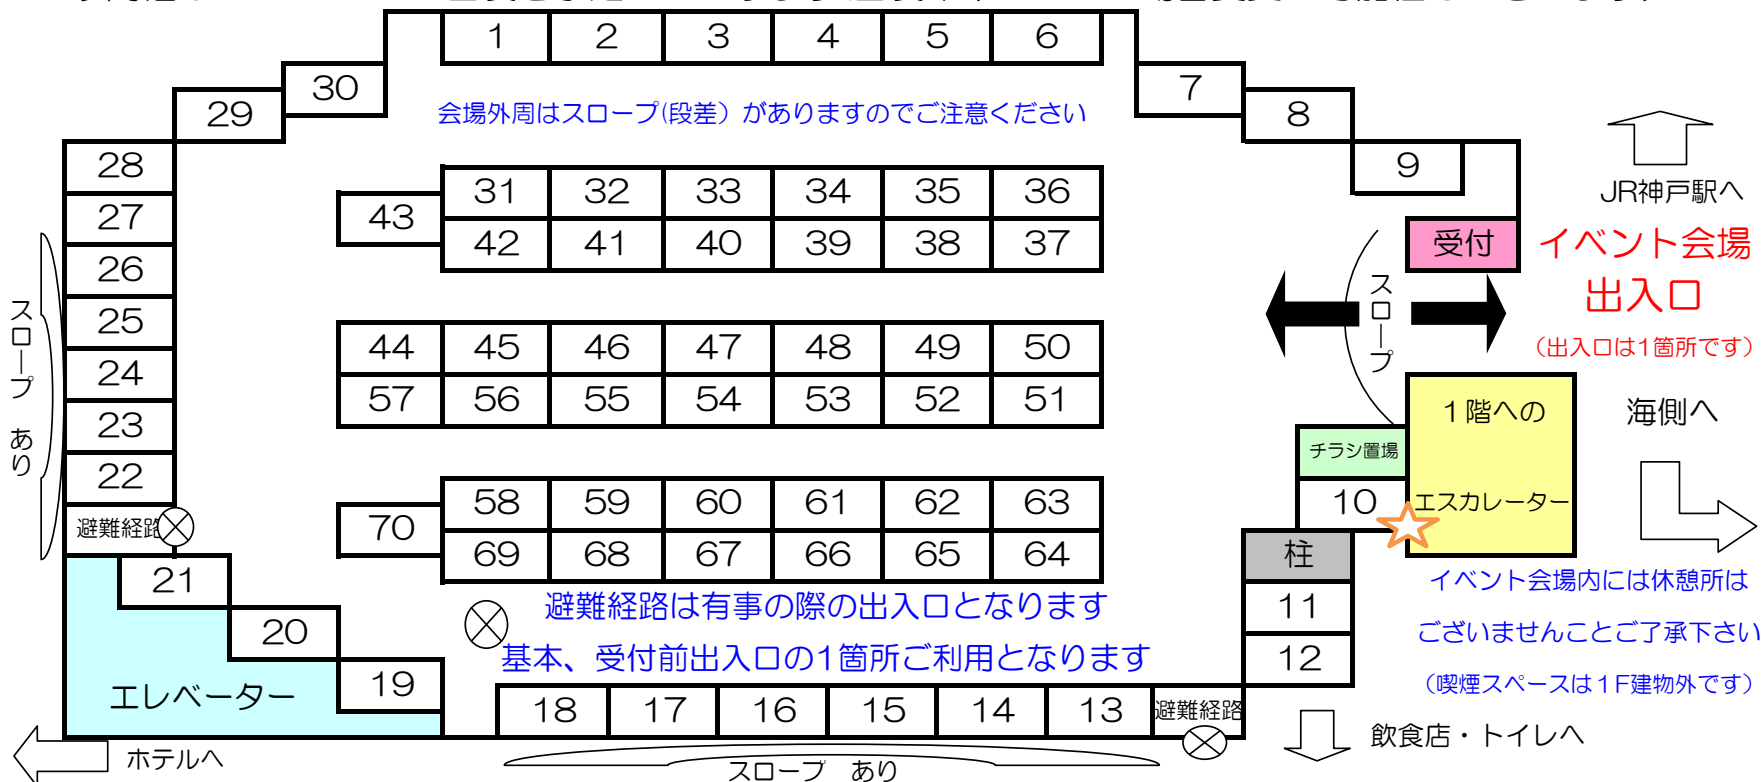

9/8(日) 開催・癒しスタジアムIN神戸10 ブース配置図

今開催は70ブースのご出展を予定しております(出展キャンセルの場合変更の可能性もございます)

【ご来展予定者様へのご案内・お願い事項】

※出展者様のセッション事前予約などは各出展者様による受付となっております。

⇒事前予約時には必ず出展ブース名とブース番号をご確認下さい。

☆来展者様の営業・広告宣伝および出展に準ずる活動は一切禁止となっております。