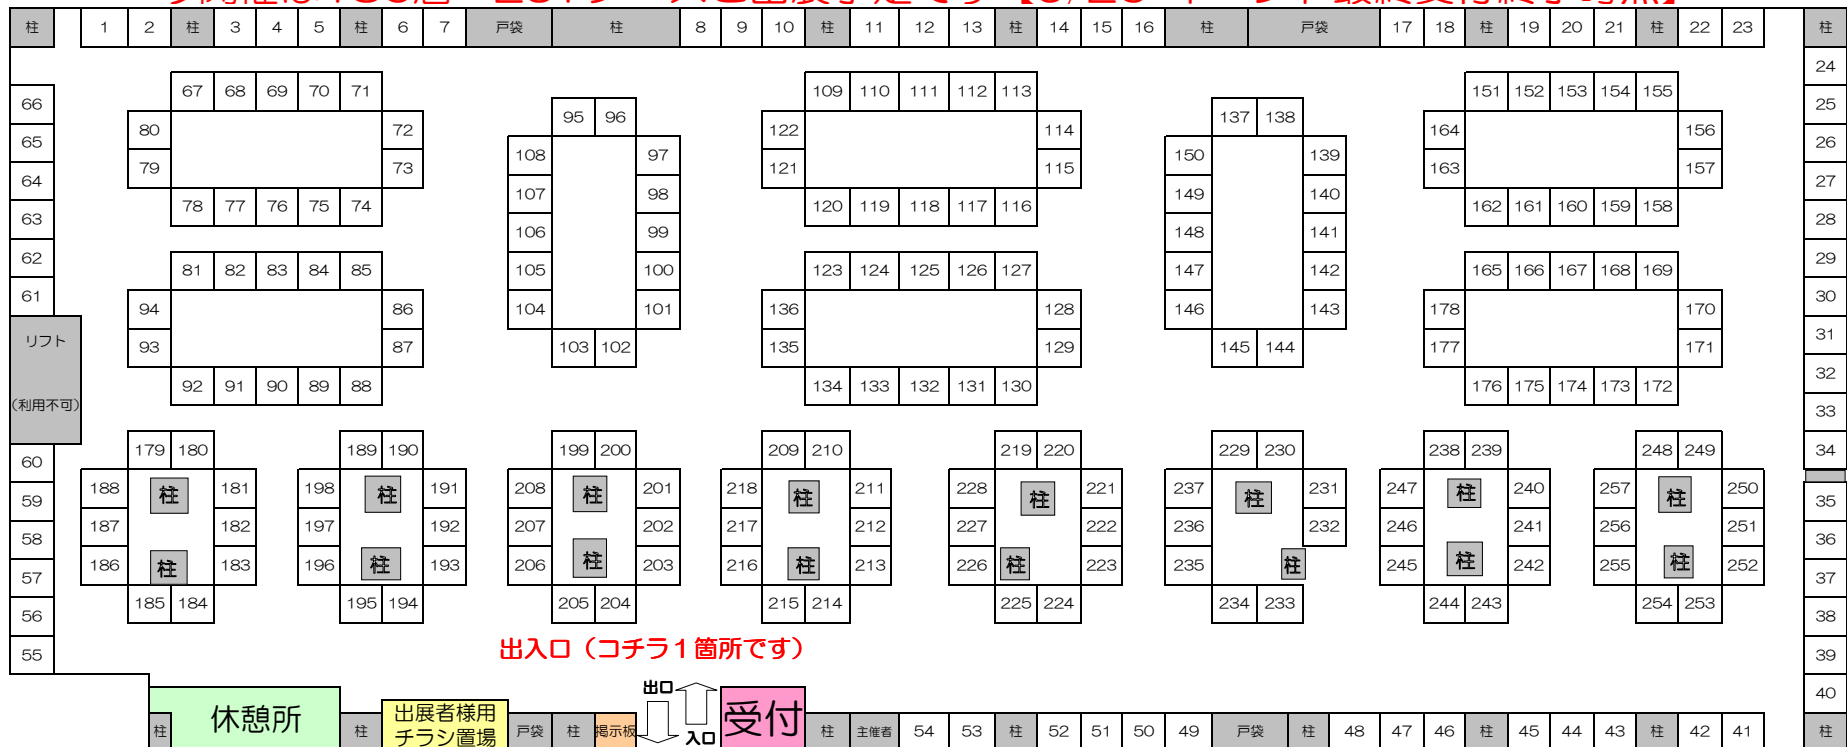

# 2024.10/14開催 癒しスタジアムIN大阪Vol185ブース配置図

今開催は186店・257ブースご出展予定です【9/26・イベント最終受付終了時点】

出入口 (コチラ1箇所です)