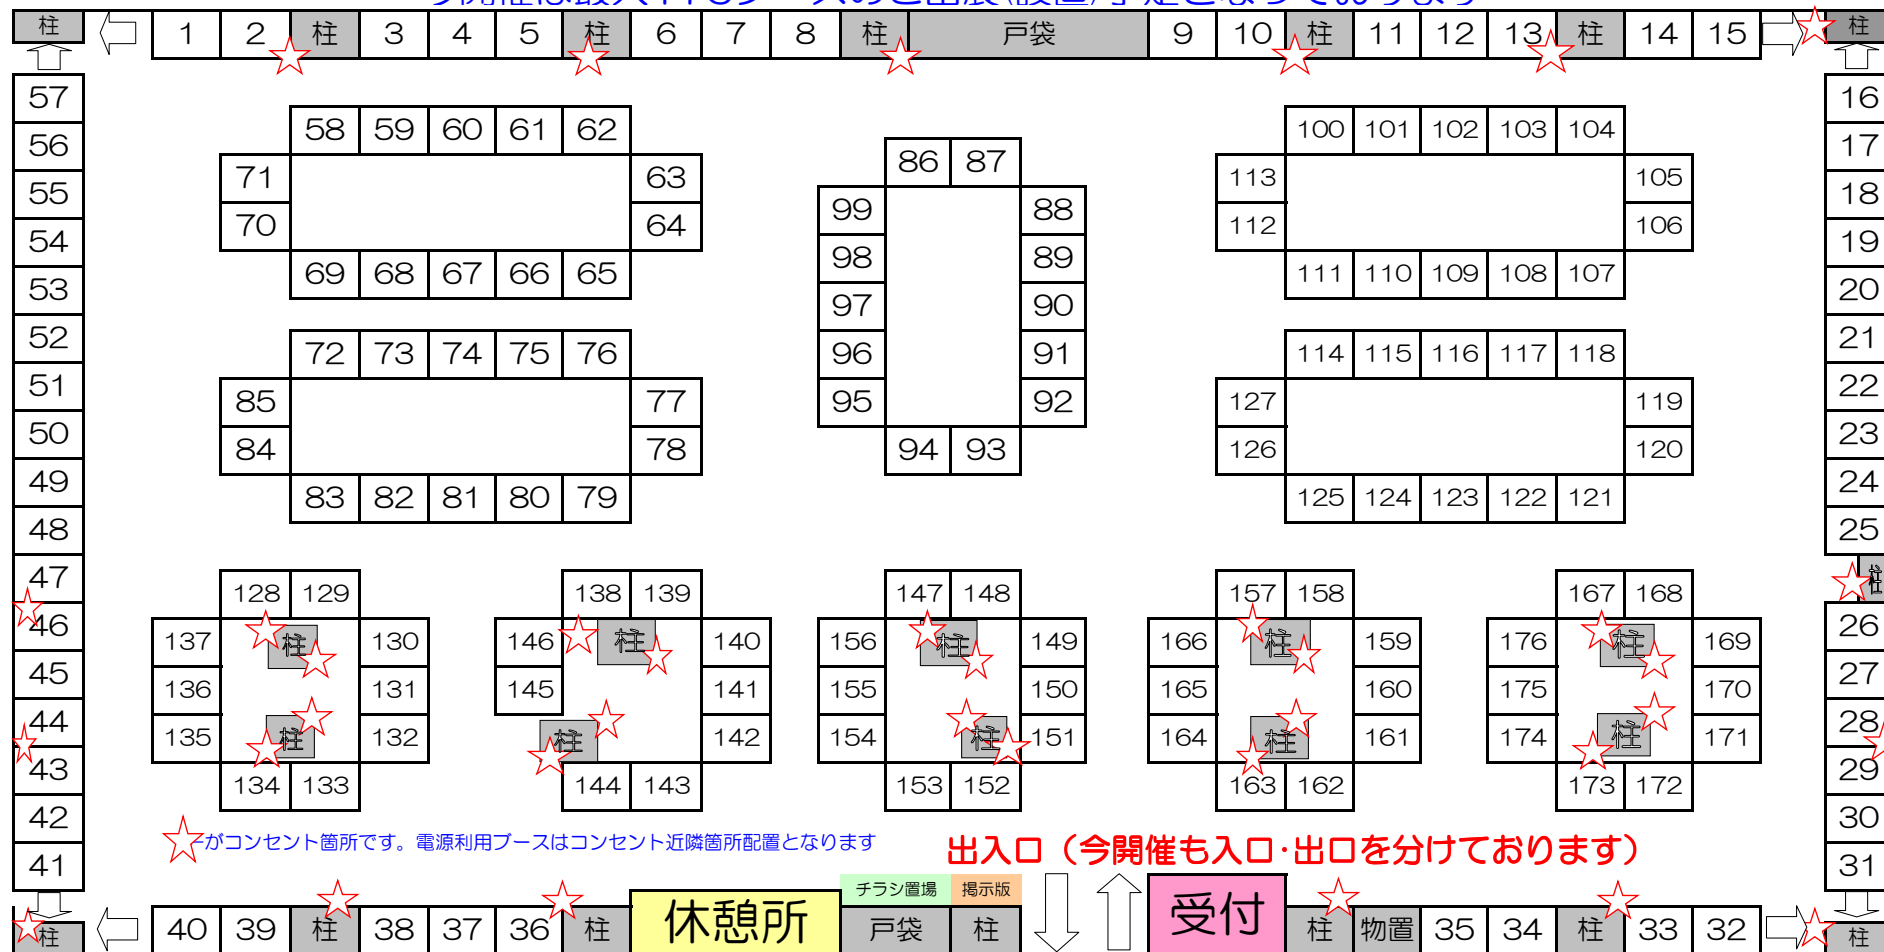

5月6日(月祝)開催・癒しスタジアムIN大阪vol.83ブース配置想定図

今開催は最大176ブースのご出展(設置)予定となっております

★がコンセント箇所です。電源利用ブースはコンセント近隣箇所配置となります

出入口(今開催も入口・出口を分けております)

- 本配置図は現時点で想定最大の設置予定ブース数にて作成のため、変更の場合ありますことご了承ください。
- ーマスが、前面幅2m×奥行き幅2mの1ブースサイズとなります。(会場の構造上若干差異がありますことご了承ください)
- ブース配置はブース数・出展ジャンル・電源利用・壁側確約希望(有償)および申込順などを参考に選定させて頂いております。
- お申込み時含めブース配置(場所・隣接)希望など個店対応は致しかねますこと予めご了承ください。
- ※お申込進捗により設置数に変更が生じる可能性もある点予めご了承ください