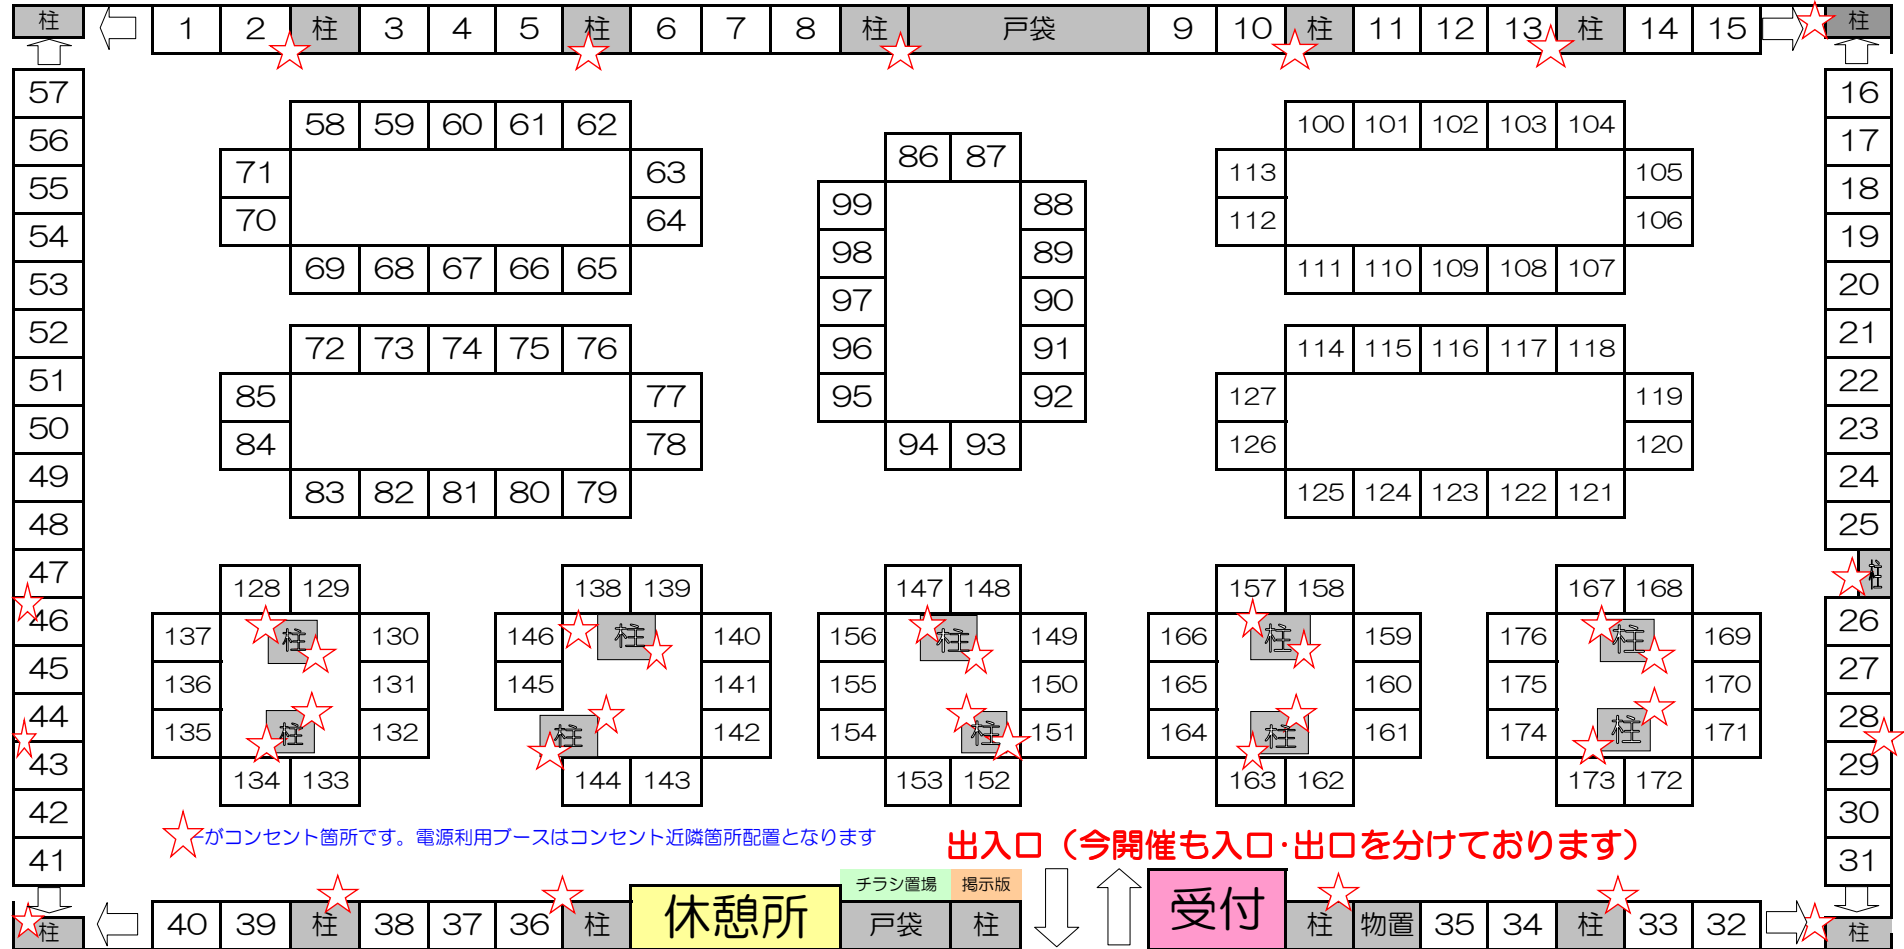

7月17日(月祝)開催・癒しスタジアムIN大阪vol.79ブース配置想定図

今開催は最大176ブースのご出展(設置)予定となっております

★がコンセント箇所です。電源利用ブースはコンセント近隣箇所配置となります

出入口 (今開催も入口・出口を分けております)

- 本配置図は現時点で想定最大の設置予定ブース数にて作成のため、変更の場合ありますことご了承ください。
- ーマスが、前面幅2m×奥行き幅2mの1ブースサイズとなります。(会場の構造上若干差異がありますことご了承ください)
- ブース配置はブース数・出展ジャンル・電源利用・壁側確約希望(有償)および申込順などを参考に選定させて頂いております。
- お申込み時含めブース配置(場所・隣接)希望など個店対応は致しかねますこと予めご了承ください。
- ※お申込進捗により設置数に変更が生じる可能性もある点予めご了承ください