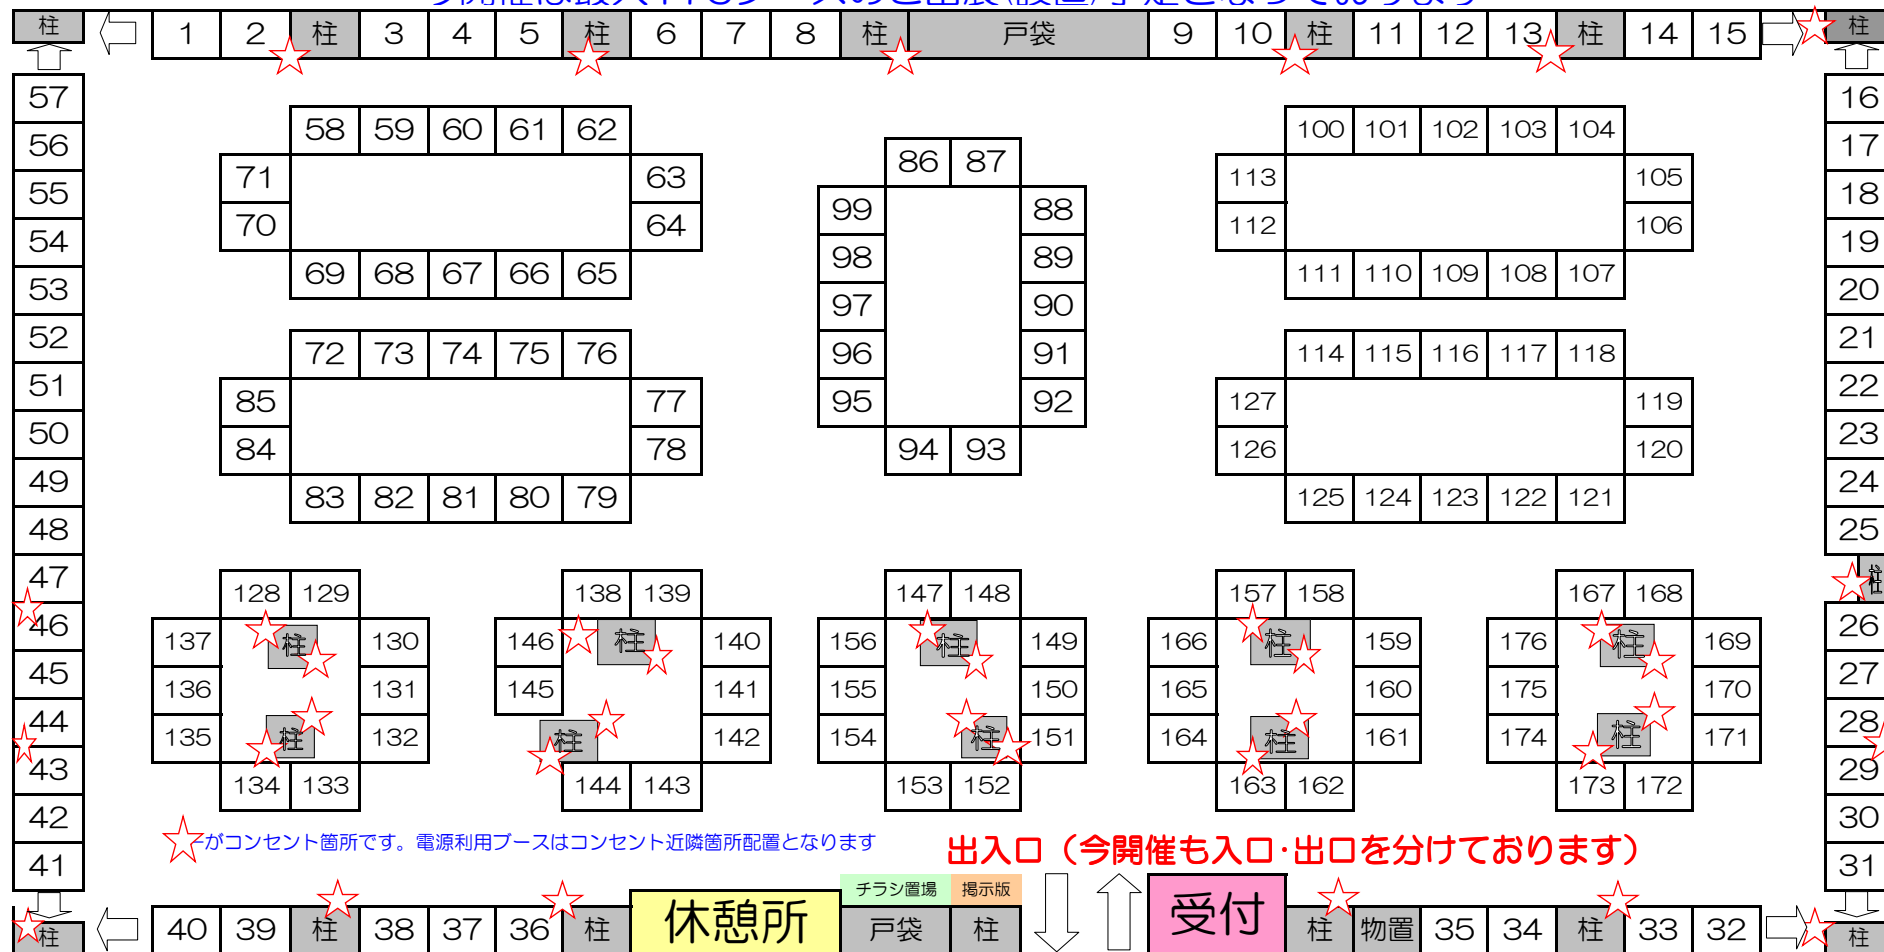

# 5月7日開催・癒しスタジアムIN大阪vol.78ブース配置想定図

今開催は最大176ブースのご出展(設置)予定となっております

★がコンセント箇所です。電源利用ブースはコンセント近隣箇所配置となります

出入口 (今開催も入口・出口を分けております)

○本配置図は現時点で想定の最大設置予定ブース数にて作成のため、変更の場合ありますことご了承ください。

○ーマスが、前面幅2m×奥行き幅2mの1ブースサイズとなります。(会場の構造上若干差異がありますことご了承ください)

○ブース配置はブース数・出展ジャンル・電源利用・壁側確約希望(有償)および申込順などを参考に選定させて頂いております。

→お申込み時含めブース配置(場所・隣接)希望など個店対応は致しかねますこと予めご了承ください。

※お申込進捗・コロナ感染状況・社会情勢により設置数に変更が生じる可能性もある点予めご了承ください