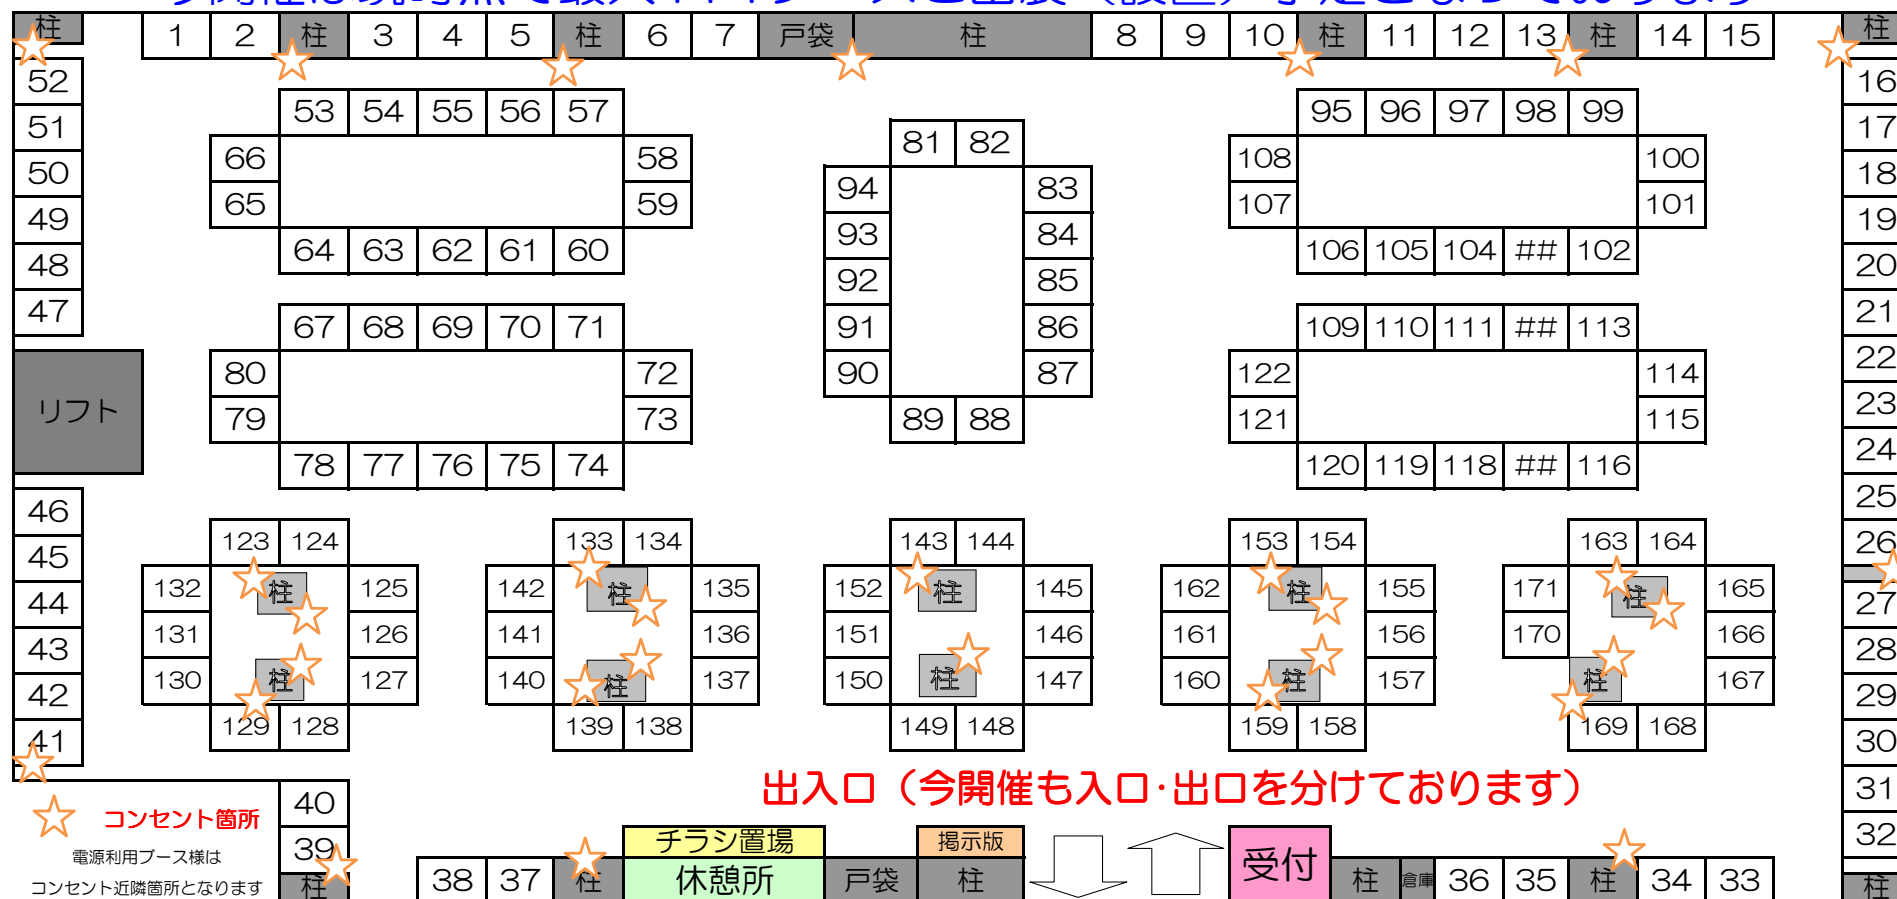

2022.10/9(日)・癒しスタジアム大阪75ブース配置想定図

今開催は現時点で最大171ブースご出展（設置）予定となっております

出入口（今開催も入口・出口を分けております）

★ コンセント箇所
電源利用ブース様は
コンセント近隣箇所となります

○本配置図は現時点で想定最大の設置予定ブース数にて作成のため、変更の場合ありますことご了承ください。

○ーマスが、前面幅2m×奥行き幅2mの1ブースサイズとなります。（会場の構造上若干差異がありますことご了承ください）

○ブース配置はブース数・出展ジャンル・電源利用・壁側確約希望（有償）および申込順などを参考に選定させて頂いております。

→お申込み時含めブース配置（場所・隣接）希望など個店対応は致しかねますこと予めご了承ください。

～今開催も各種「コロナ感染予防対策」にご協力のほどよろしくお願い致します～