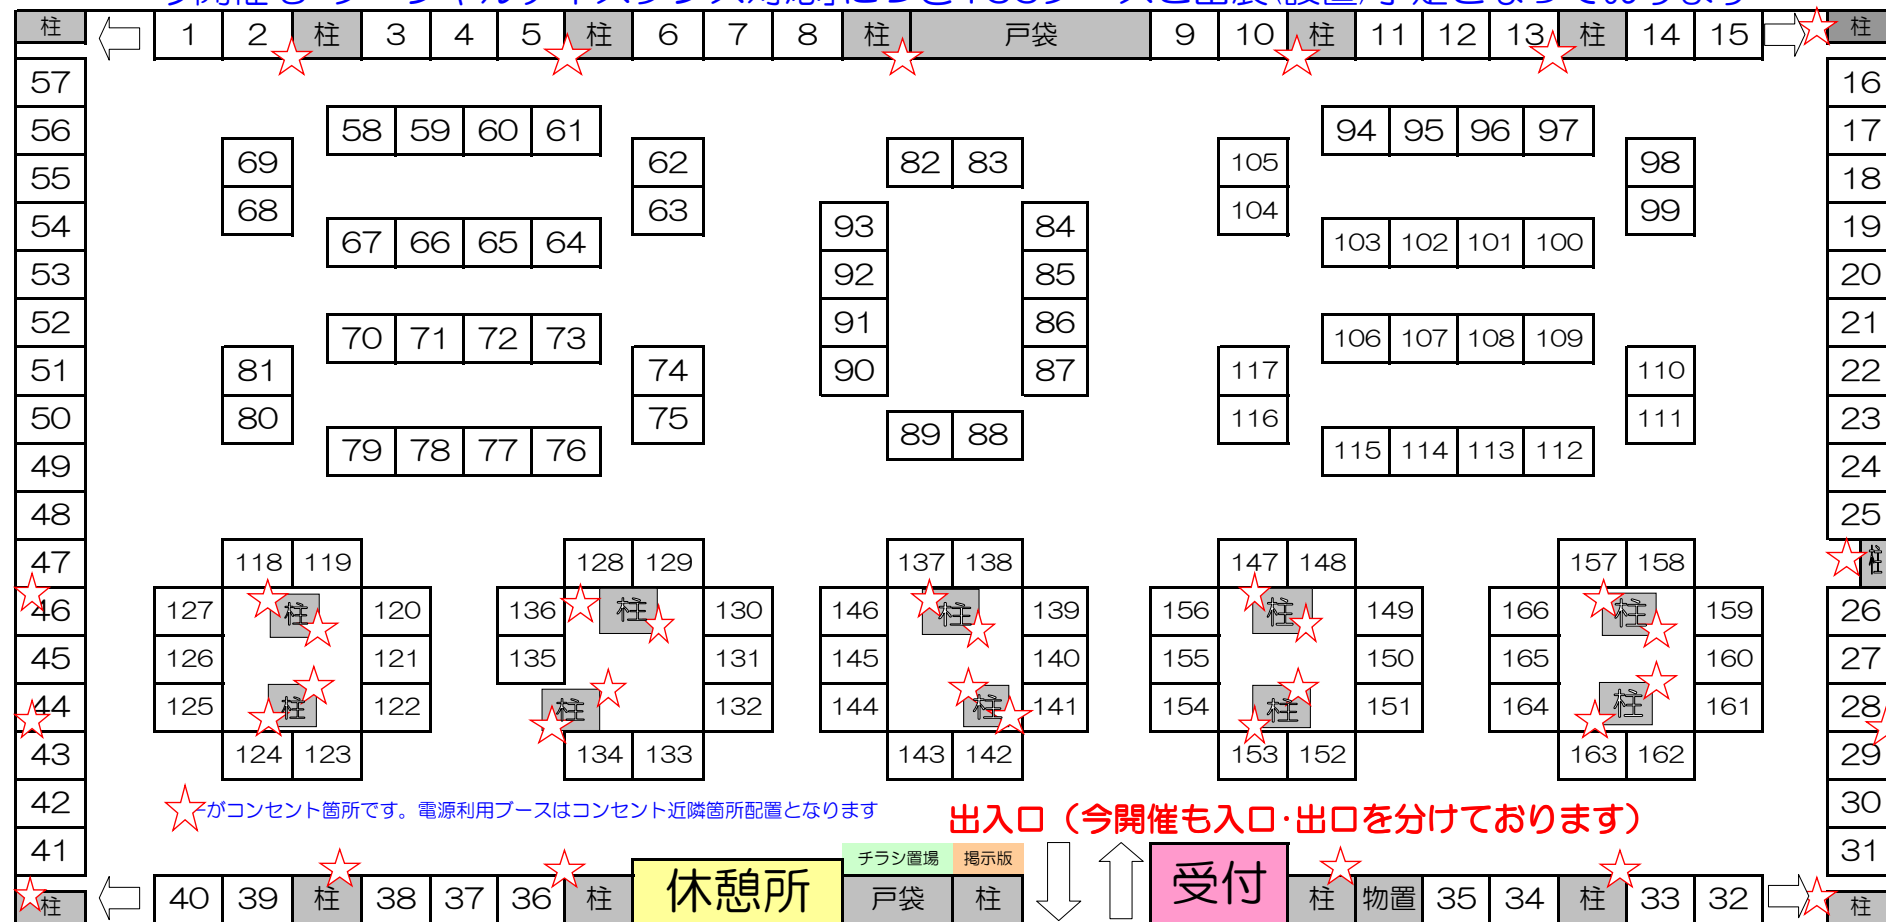

7月18日開催・癒しスタジアムIN大阪vol.74ブース配置想定図

今開催も「ソーシャルディスタンス対応」につき166ブースご出展(設置)予定となっております

○本配置図は現時点で想定の最大設置予定ブース数にて作成のため、変更の場合ありますことご了承ください。

○ーマスが、前面幅2m×奥行き幅2mの1ブースサイズとなります。(会場の構造上若干差異がありますことご了承ください)

○ブース配置はブース数・出展ジャンル・電源利用・壁側確約希望(有償)および申込順などを参考に選定させて頂いております。

→お申込み時含めブース配置(場所・隣接)希望など個店対応は致しかねますこと予めご了承下さい。

※お申込進捗・コロナ感染状況・社会情勢も鑑み、設置ブース数を急遽増やす可能性もある点ご理解・ご了承下さい