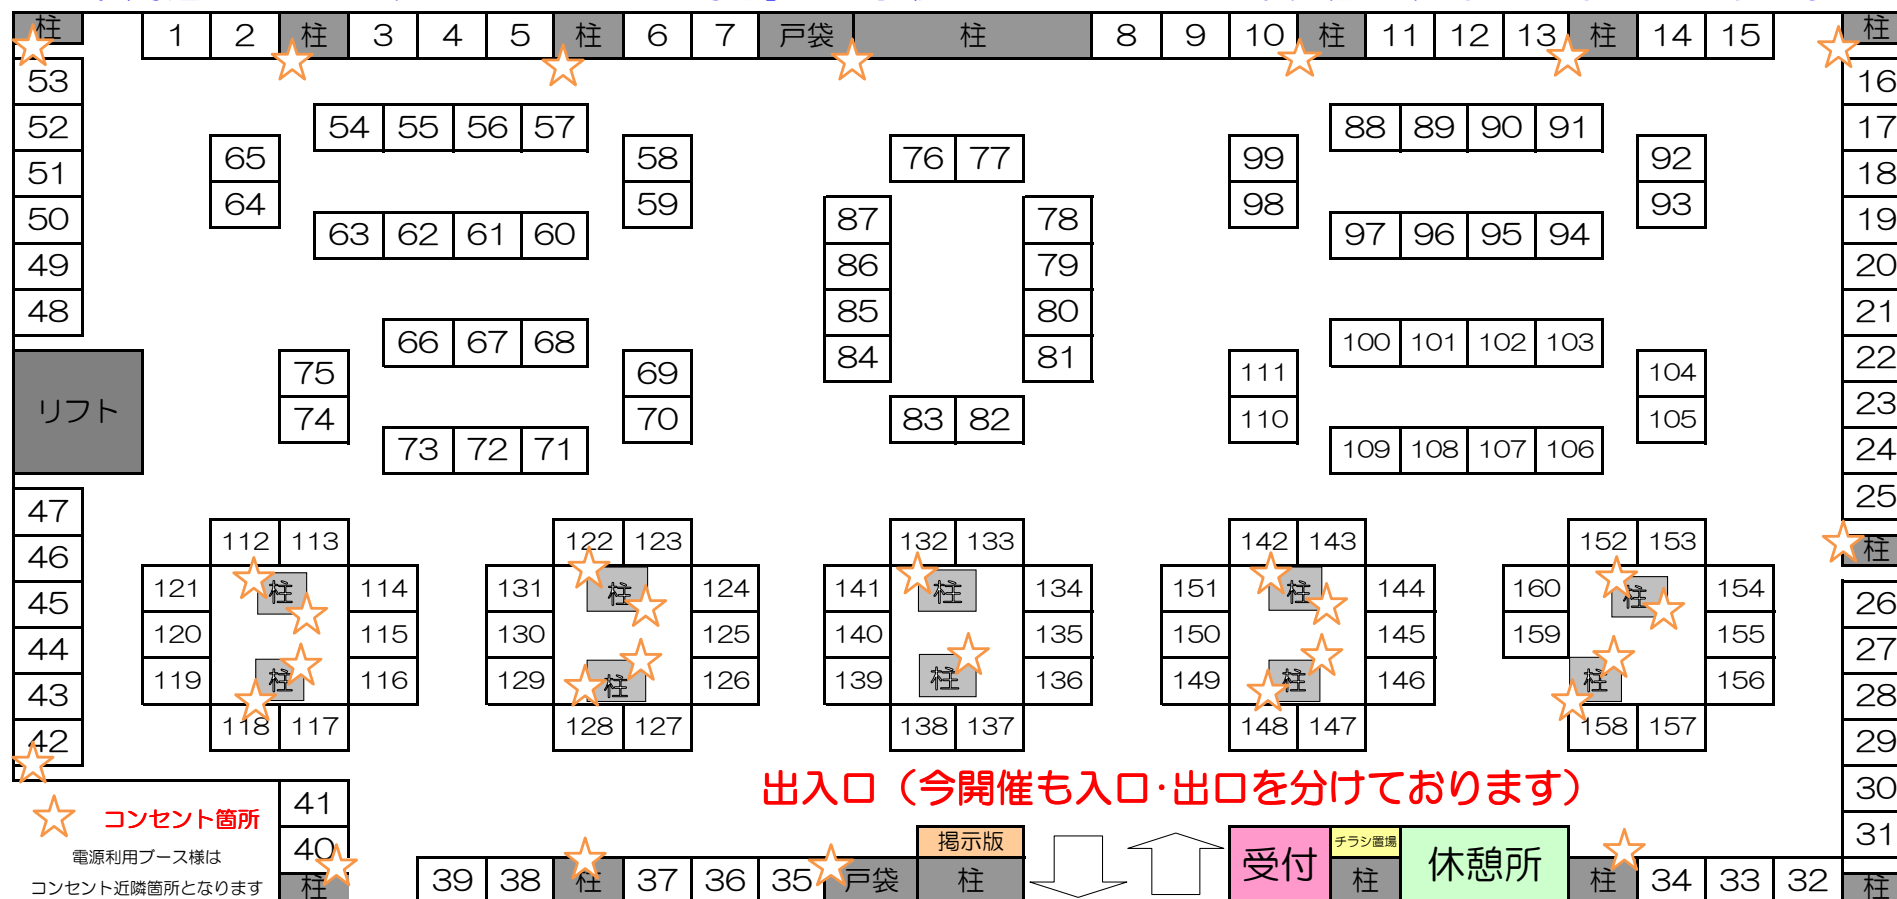

# 2022.2/20(日)・癒しスタジアム大阪72ブース配置想定図

今開催も「ソーシャルディスタンス対応」につき最大160ブースご出展（設置）予定となっております

○本配置図は現時点で想定の最大設置予定ブース数にて作成のため、変更の場合ありますことご了承ください。

○ーマスが、前面幅2m×奥行き幅2mの1ブースサイズとなります。（会場の構造上若干差異がありますことご了承ください）

○ブース配置はブース数・出展ジャンル・電源利用・壁側確約希望（有償）および申込順などを参考に選定させて頂いております。