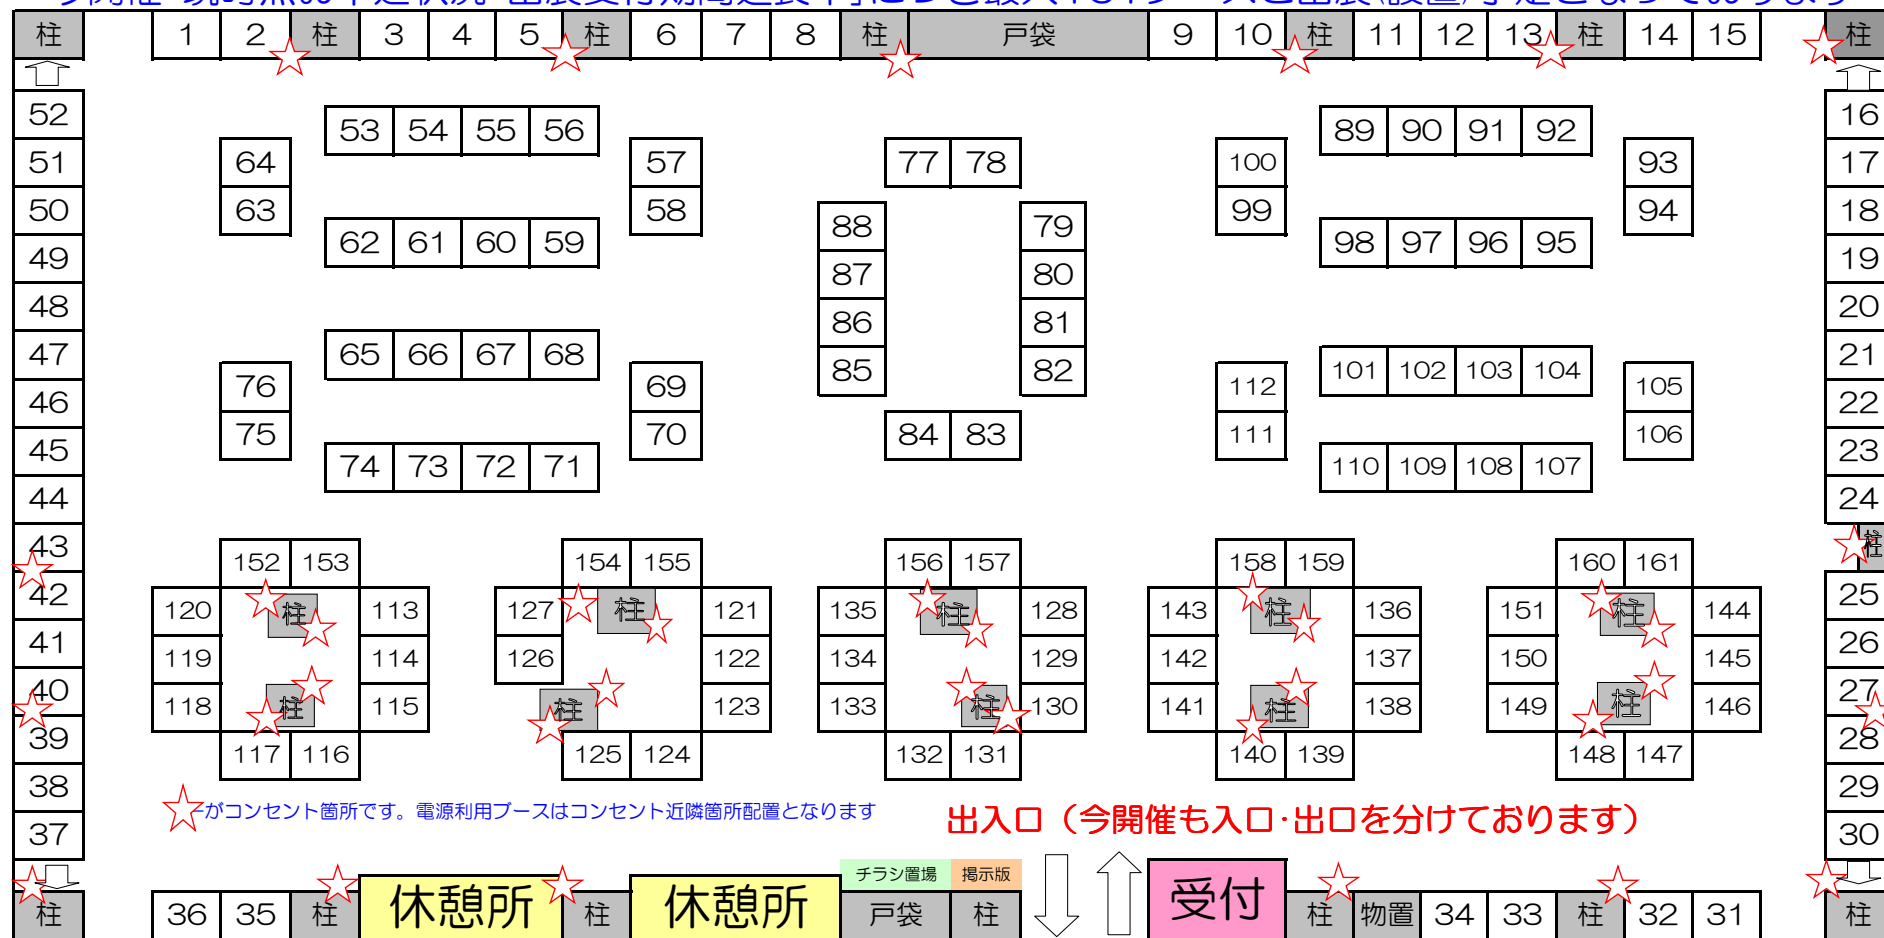

12月12日開催・スタジアムIN大阪vol171ブース配置図

今開催「現時点お申込状況・出展受付期間延長中」につき最大161ブースご出展(設置)予定となっております

※出展者様のセッション事前予約などは各出展者様による受付となっております。⇒事前予約時には必ず出展ブース名とブース番号をご確認下さい。

☆来展者様の営業・広告宣伝および出展に準ずる活動は一切禁止となっております。

☆イベント当日会場にて発生したいかなる事故・事件に関しましては当事者は責任を負いかねますこと予めご了承下さい。

※「新型コロナウイルス」「ソーシャルディスタンス」対応に関しましてはイベントHP・当日掲示内容を必ずご確認ください

↓ イベント出展者様リスト一覧は次頁となっております ↓

癒しスタジアムIN大阪vol.71 出展者様リスト一覧

今開催は現時点で122店・158ブースのご出展予定です(11/末日まで出展受付中につき出展数が増える場合もございます)

※下記ご案内のブース番号および配置のほうは確定の上変更はございません(12/1に延長受付分含め再度更新を致します)