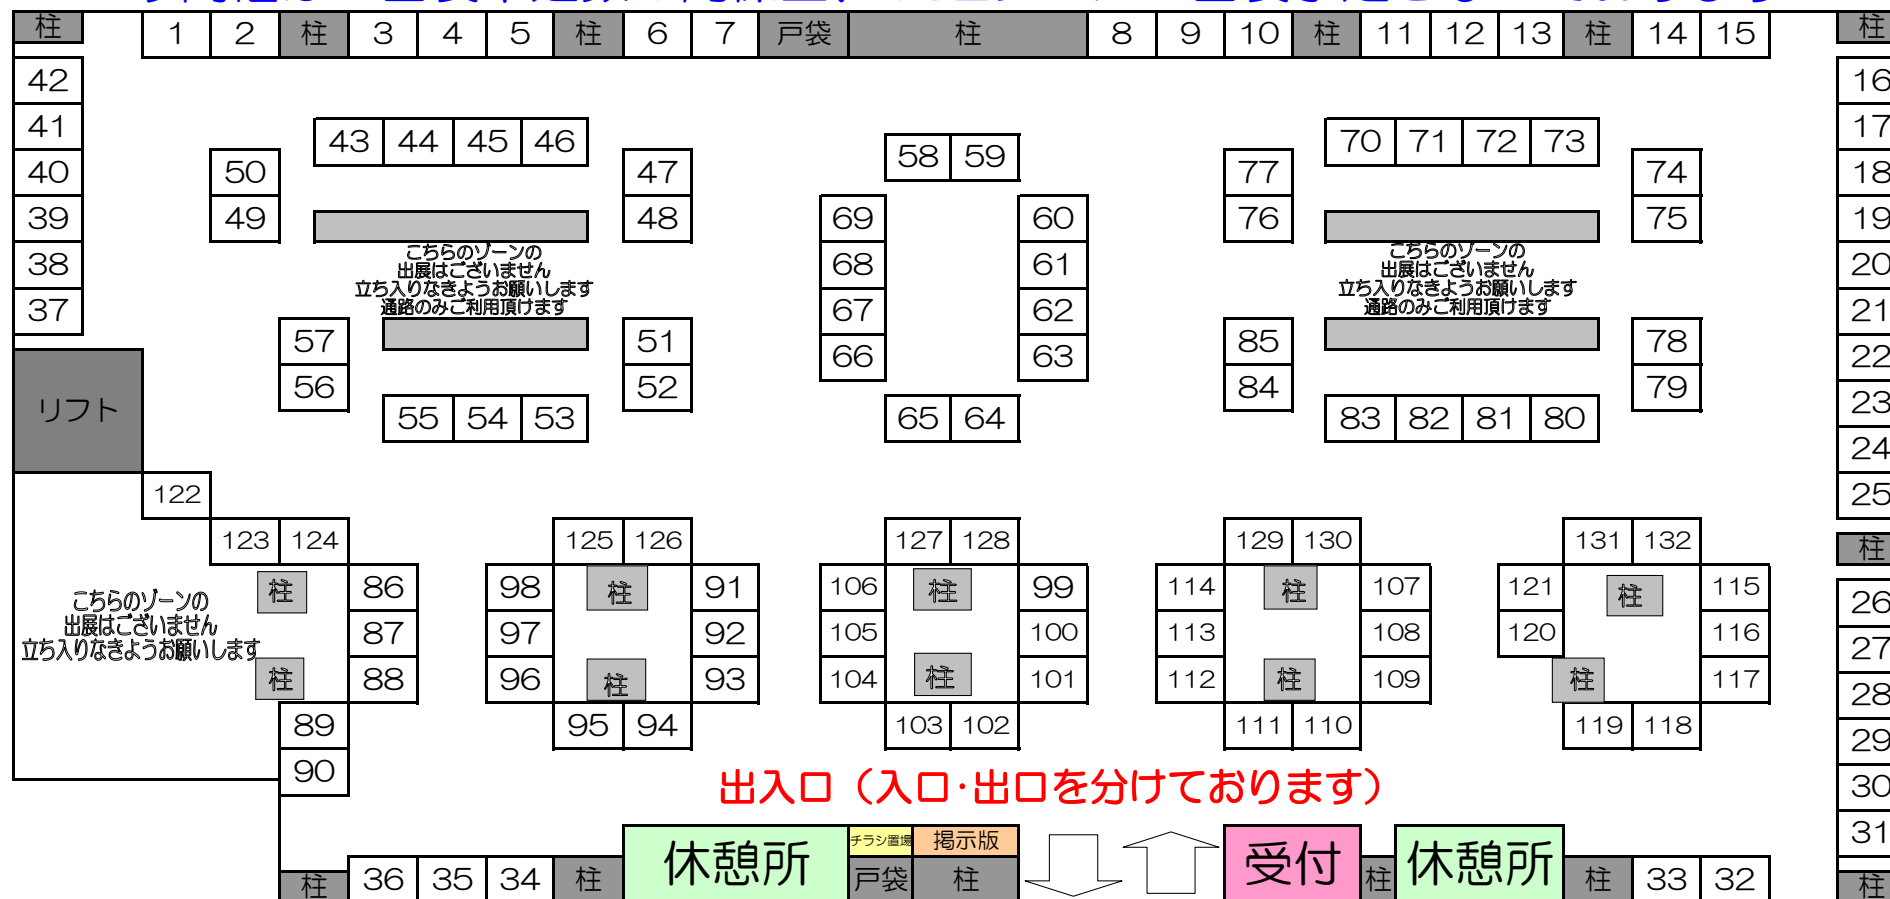

10/10開催・癒しスタジアム大阪70ブース配置図【HP案内】

今開催はご出展申込数の関係上、132ブースご出展予定となっております

※出展者様のセッション事前予約などは各出展者様による受付となっております。⇒事前予約時には必ず出展ブース名とブース番号をご確認下さい。

☆来展者様の営業・広告宣伝および出展に準ずる活動は一切禁止となっております。

☆イベント当日会場にて発生したいかなる事故・事件に関しまして当方は責任を負いかねますこと予めご了承下さい。