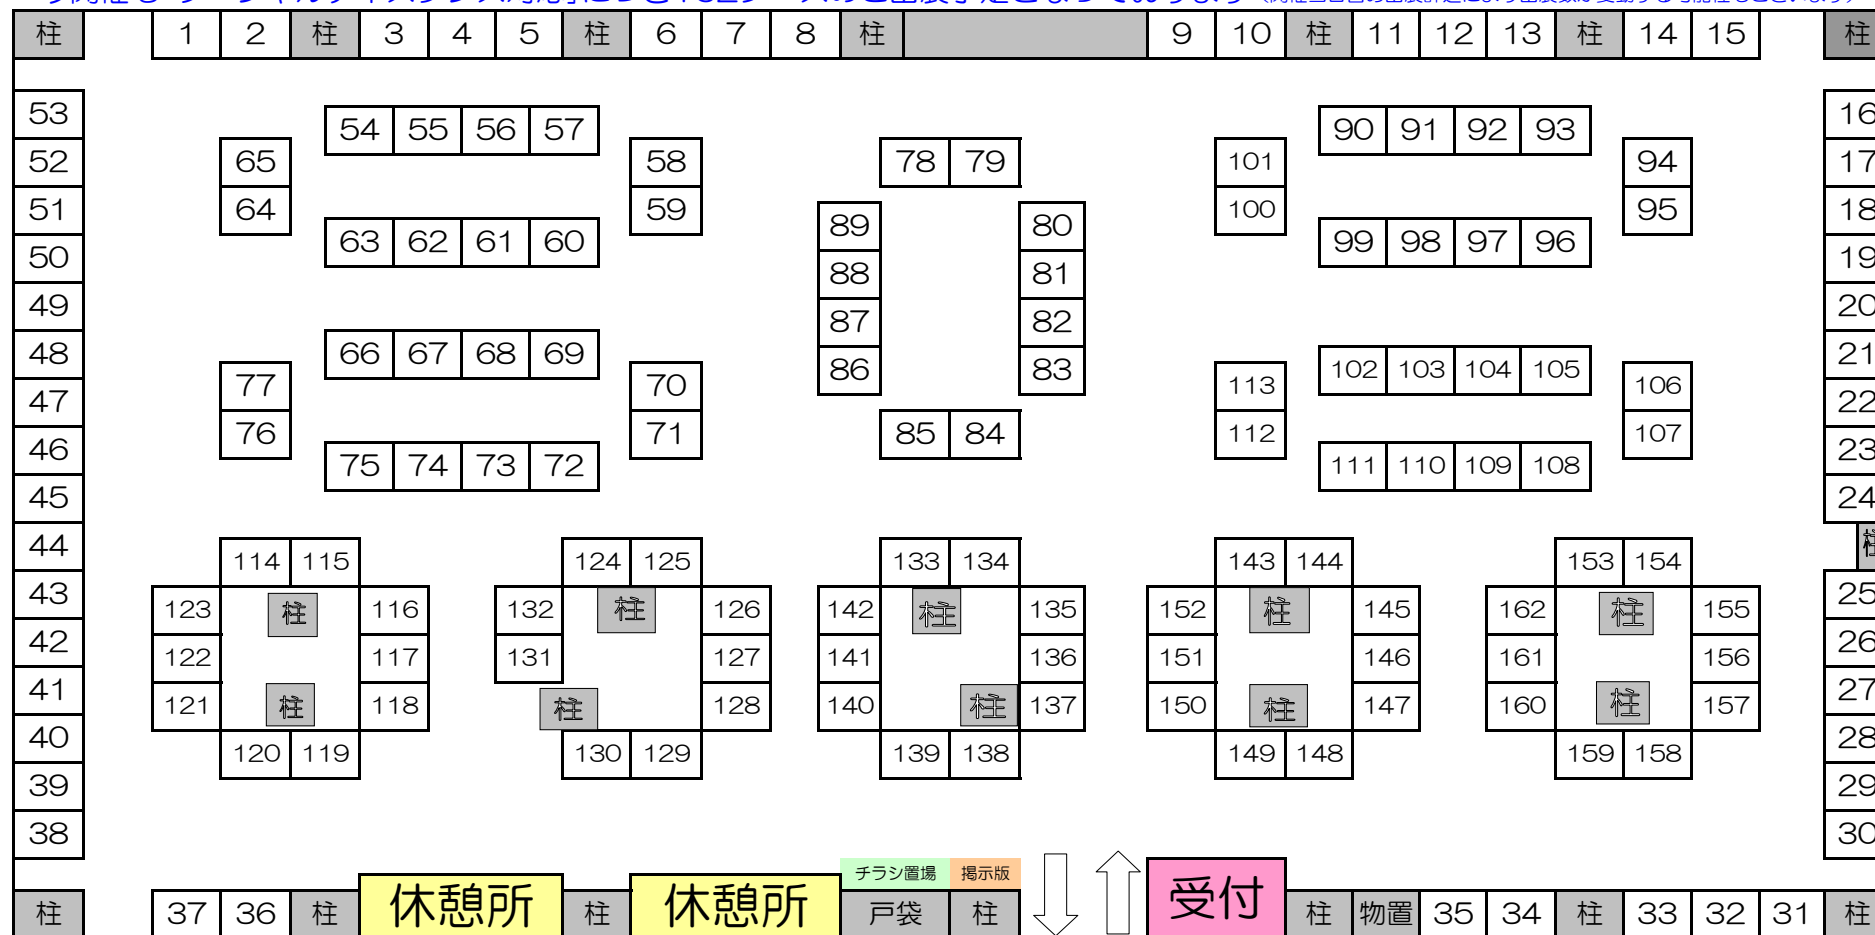

# 8/8開催・癒しスタジアム大阪69ブース配置図【HP案内】

今開催も「ソーシャルディスタンス対応」につき162ブースのご出展予定となっております（開催当日含め出展辞退により出展数が変動する可能性もございます）

※出展者様のセッション事前予約などは各出展者様による受付となっております。⇒事前予約時には必ず出展ブース名とブース番号をご確認下さい。

☆来展者様の営業・広告宣伝および出展に準ずる活動は一切禁止となっております。