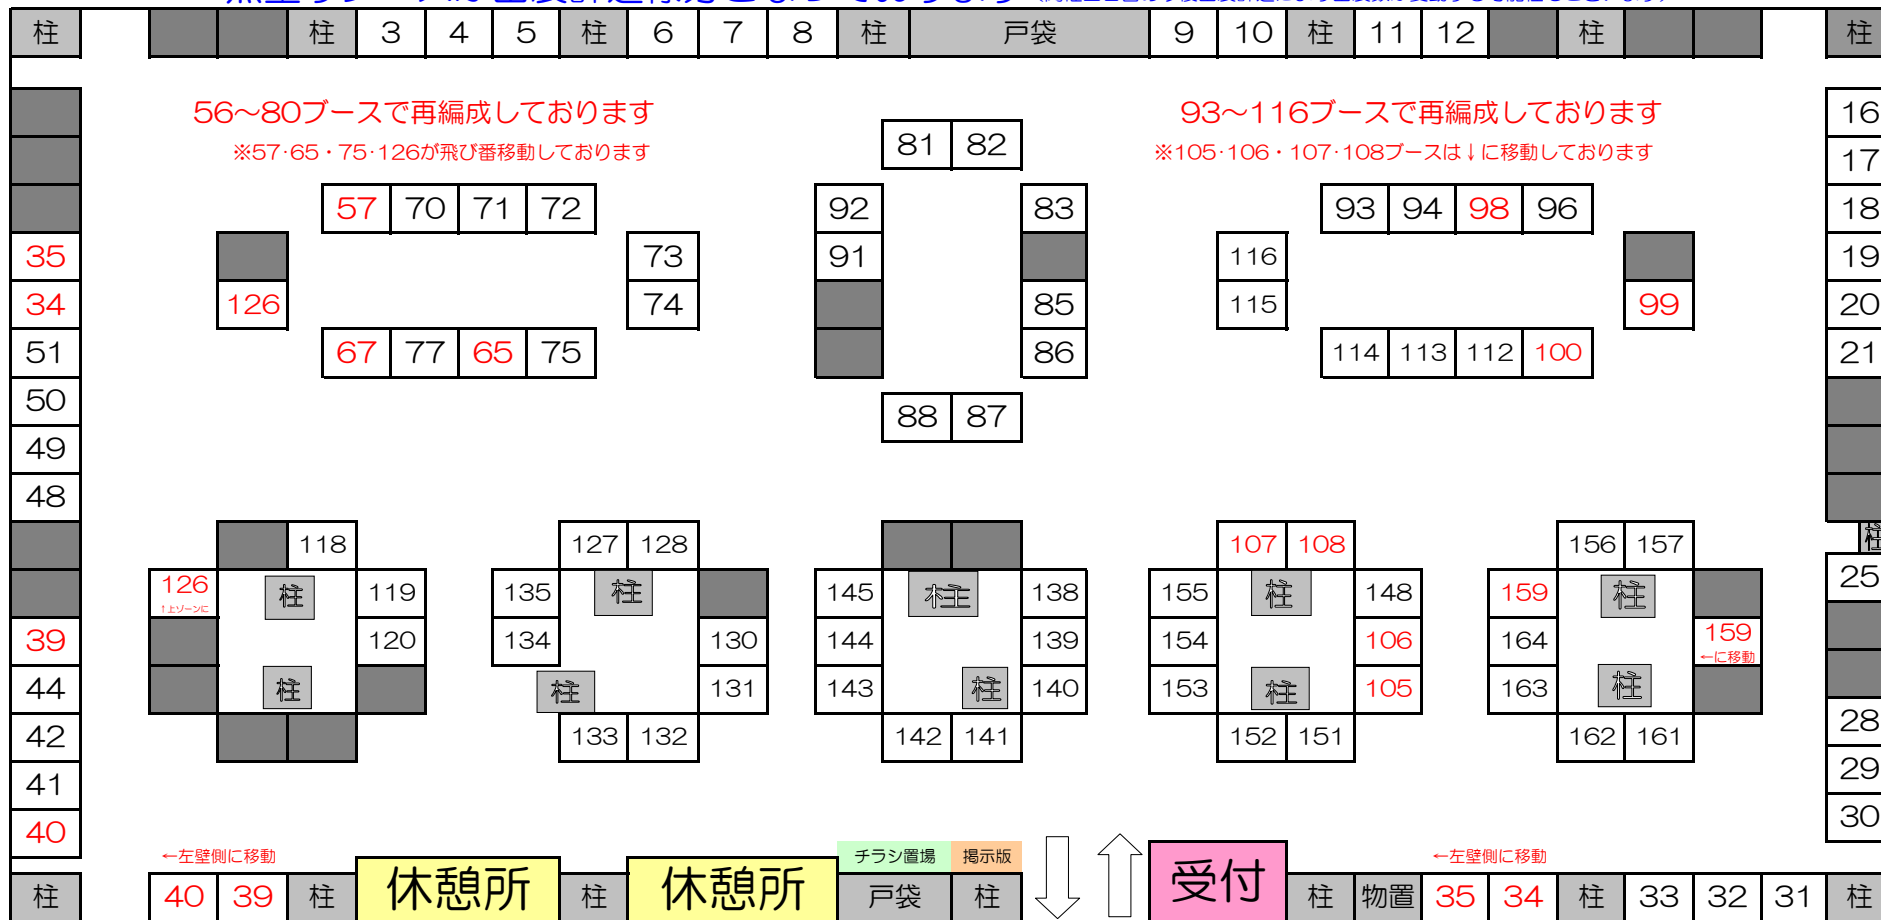

5/5開催・癒しスタジアム大阪68ブース配置図【HP案内】

黒塗りブースが出展辞退様分となっております (開催当日含め今後出展辞退により出展数が変動する可能性もございます)

※出展者様のセッション事前予約などは各出展者様による受付となっております。⇒事前予約時には必ず出展ブース名とブース番号をご確認下さい。

☆来展者様の営業・広告宣伝および出展に準ずる活動は一切禁止となっております。

☆イベント当日会場にて発生したいかなる事故・事件に関しまして当方は責任を負いかねますこと予めご了承下さい。

ブース番号順に掲載しておりますご注意ください。(配置場所と一部連動していませんことご了承ください)