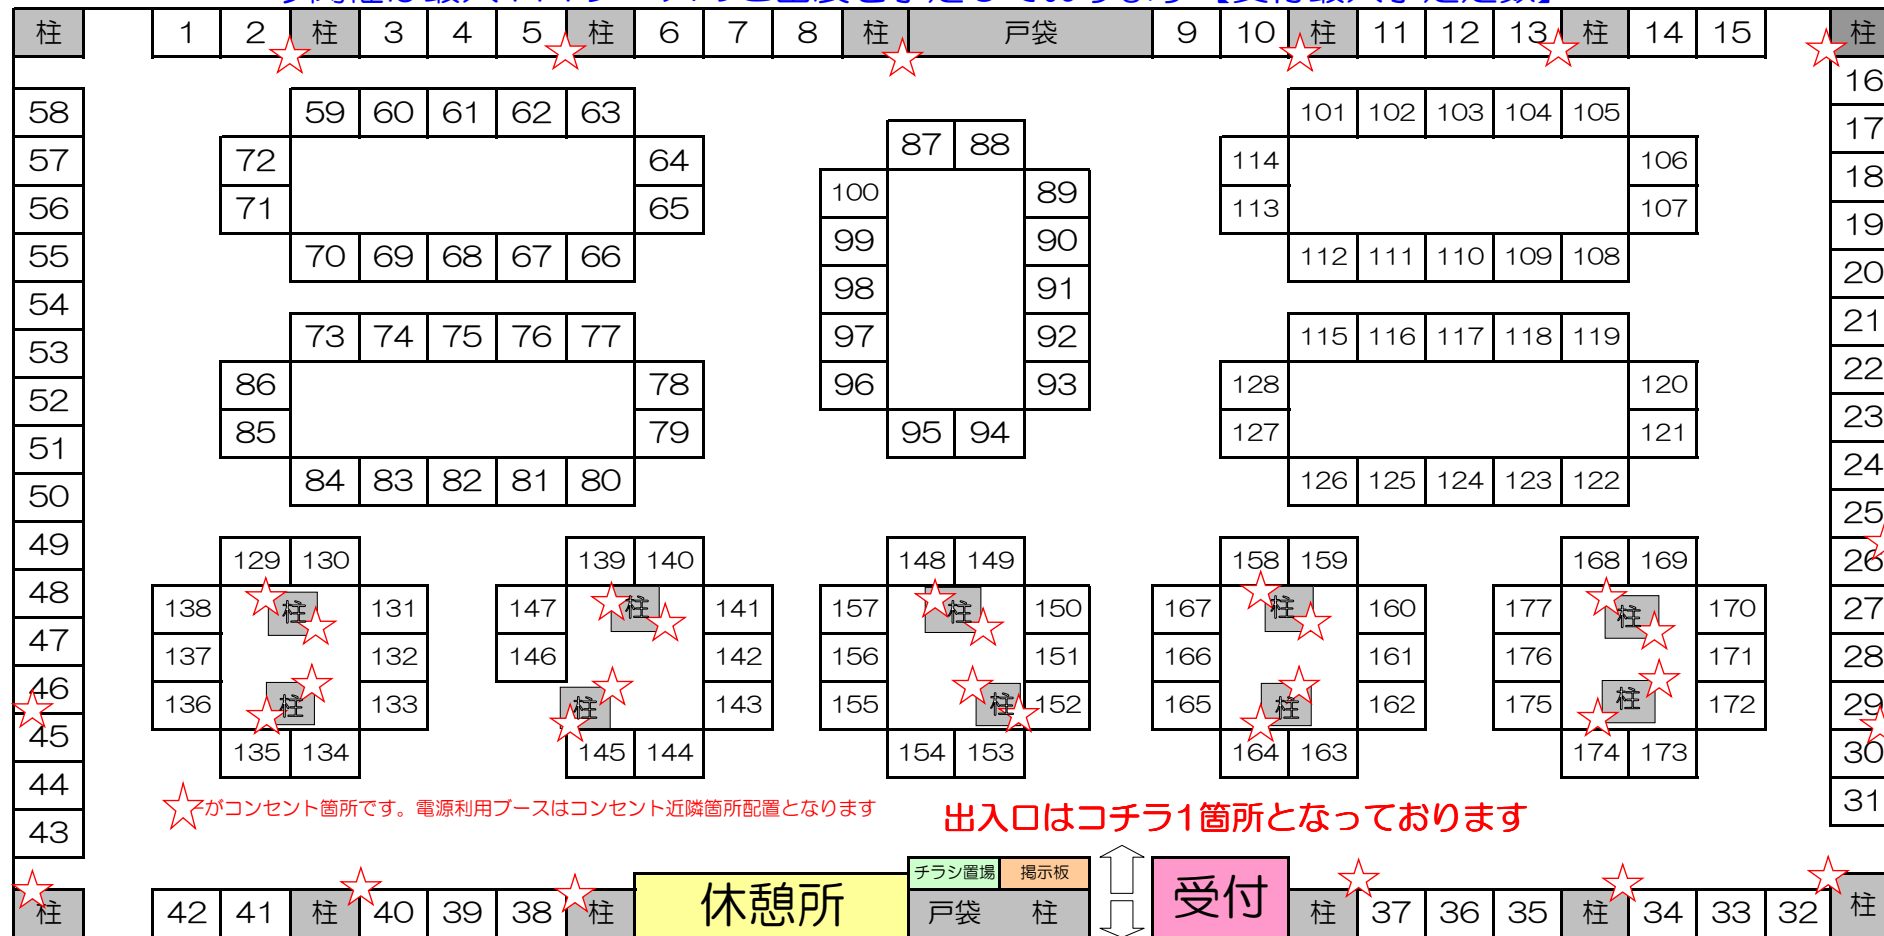

12月15日開催・スタジアムIN大阪vol161ブース配置想定図

今開催は最大177ブースのご出展を予定しております【受付最大予定定数】

★がコンセント箇所です。電源利用ブースはコンセント近隣箇所配置となります

出入口はコチラ1箇所となっております

- 本配置図は現時点で想定の最大設置予定ブース数にて作成のため、変更の場合ありますことご了承ください。
 - ーマスが、前面幅2m×奥行き幅2mの1ブースサイズとなります。（会場の構造上若干差異がありますことご了承ください）
 - ブース配置はブース数・出展ジャンル・電源利用・壁側確約希望（有償）および申込順などを参考に選定させて頂いております。
- お申込み時含めブース配置（場所・隣接）希望など個店対応は致しかねますこと予めご了承下さい。