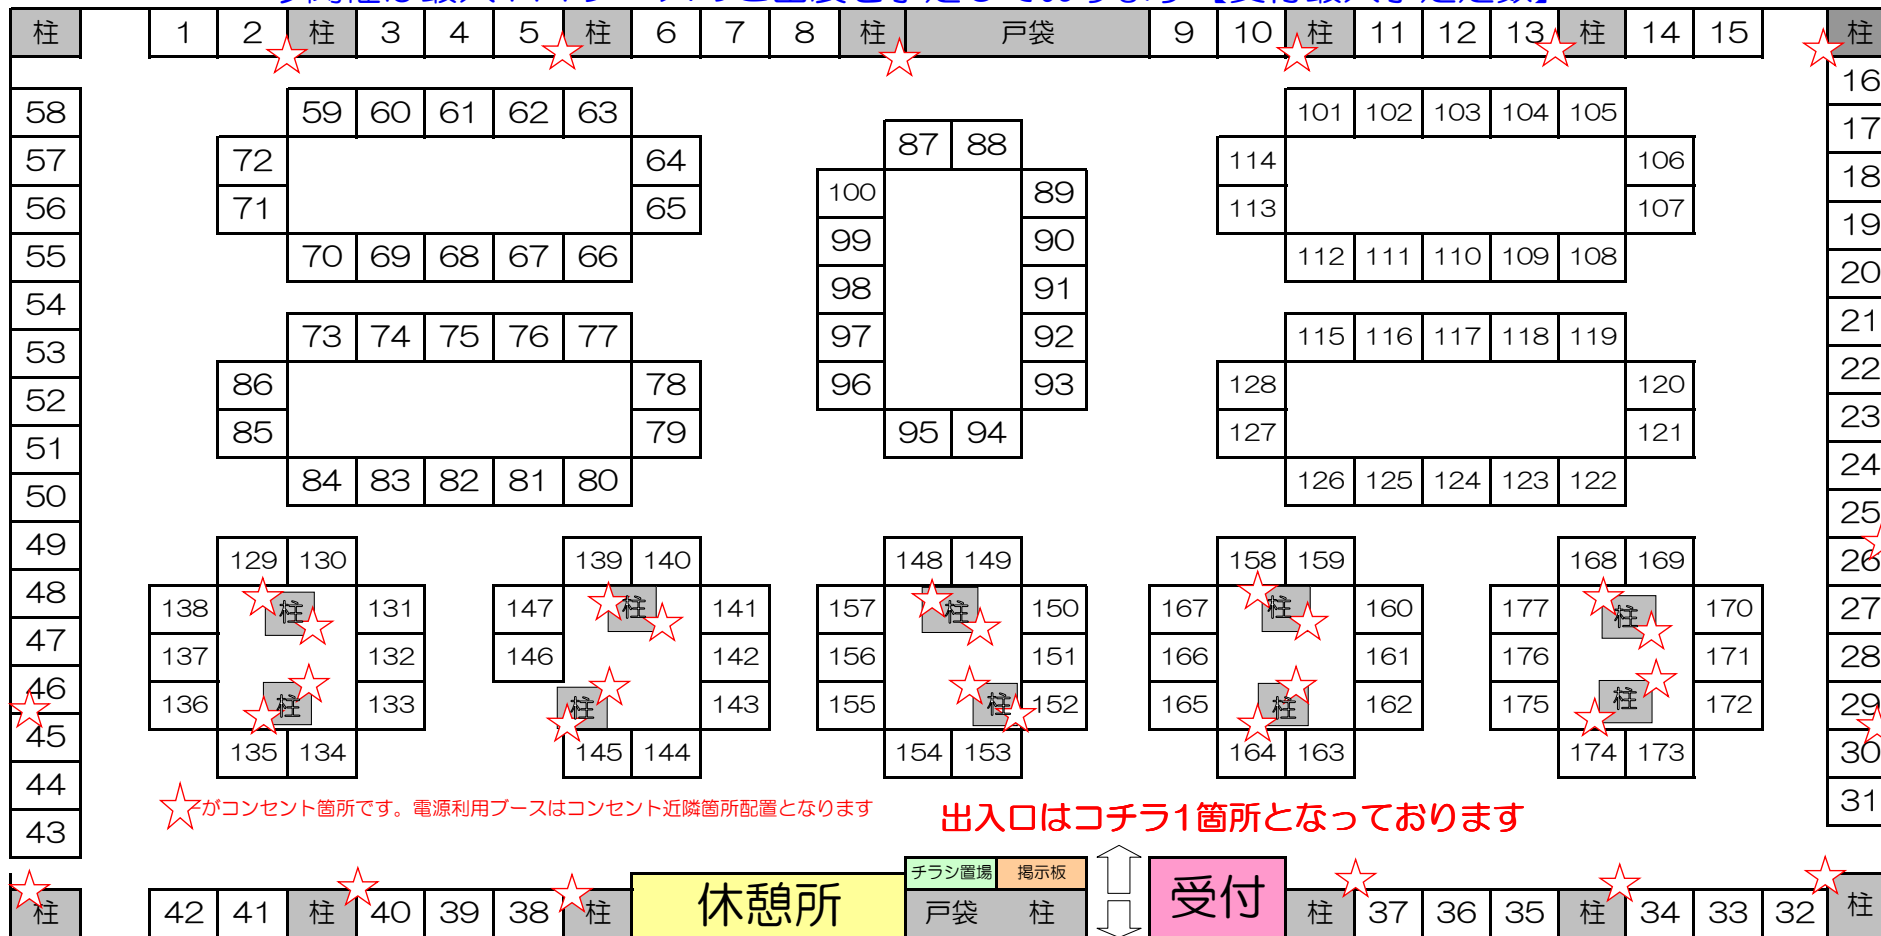

5月6日開催・スタジアムIN大阪vol158ブース配置想定図

今開催は最大177ブースのご出展を予定しております【受付最大予定定数】

○本配置図は現時点で想定の最大設置予定ブース数にて作成のため、変更の場合ありますことご了承ください。

○ーマスが、前面幅2m×奥行き幅2mの1ブースサイズとなります。（会場の構造上若干差異がありますことご了承ください）

○ブース配置はブース数・出展ジャンル・電源利用・壁側確約希望（有償）および申込順などを参考に選定させて頂いております。

→お申込み時含めブース配置（場所・隣接）希望など個店対応は致しかねますこと予めご了承下さい。