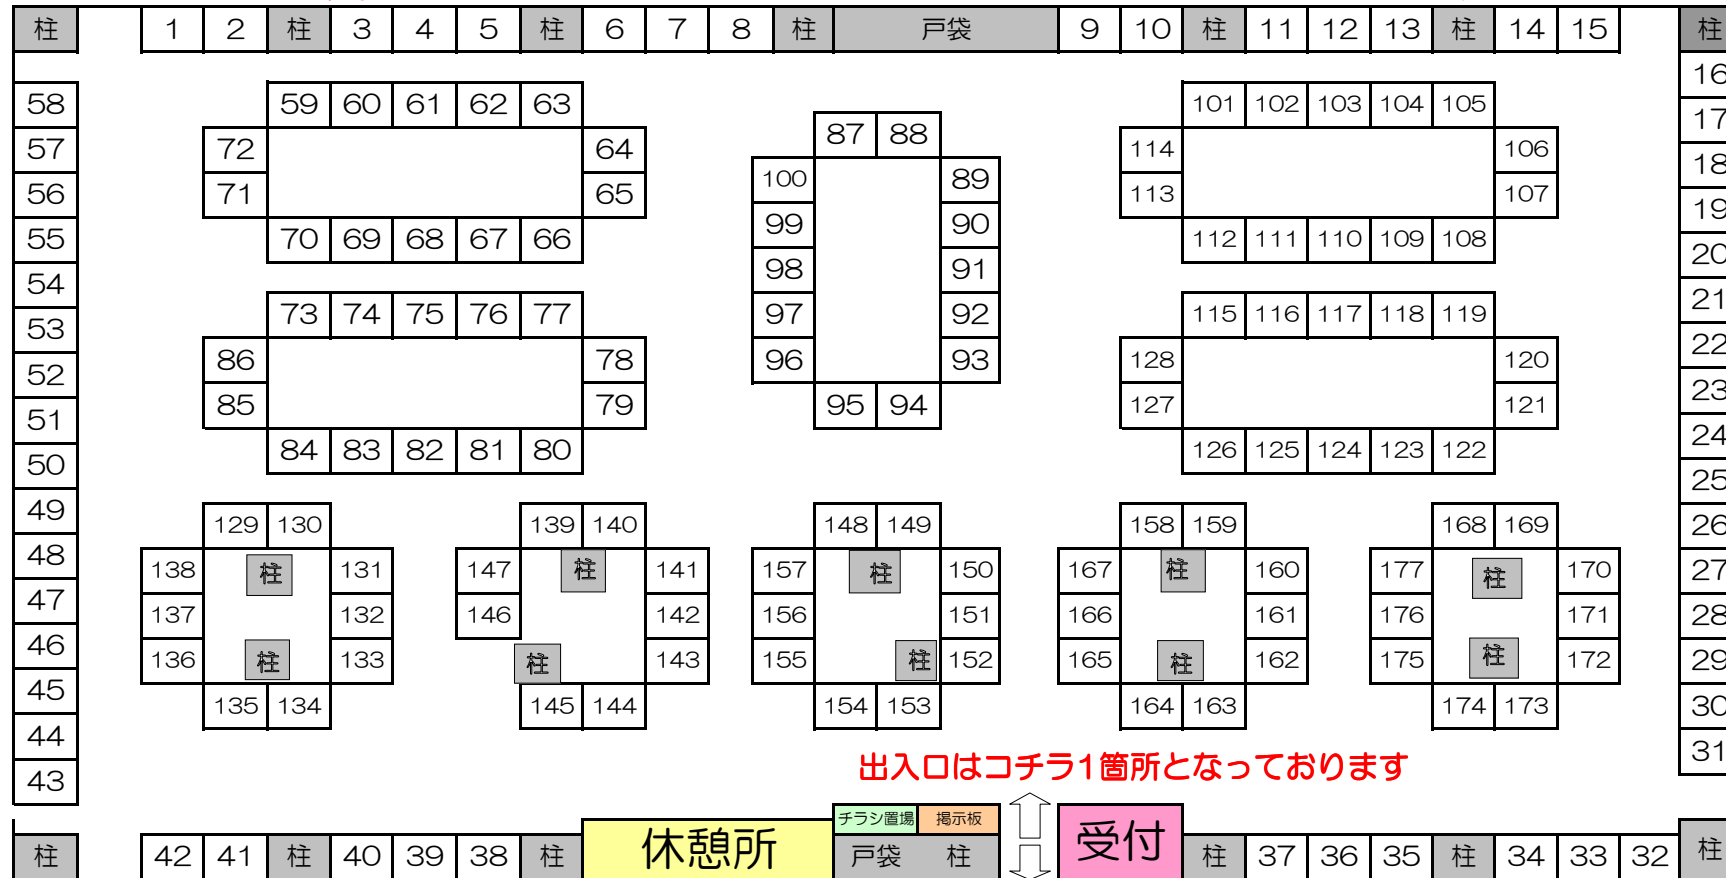

2月11日開催・癒しスタジアムIN大阪vol57ブース配置図【HP案内】

出入口はコチラ1箇所となっております

【ご来展予定者様へのご案内・お願い事項】

※出展者様のセッション事前予約などは各出展者様による受付となっております。⇒事前予約時には必ず出展ブース名とブース番号をご確認下さい。
 ※イベント無料優待券はすべて各出展者様による受渡し対応となっております。⇒入場時優待券なき場合は、入場料が発生いたしますことご了承下さい。

☆来展者様の営業・広告宣伝および出展に準ずる活動は一切禁止となっております。

☆イベント当日会場にて発生したいかなる事故・事件に関しまして当方は責任を負いかねますこと予めご了承下さい。

↓ イベント出展者様リスト一覧は次頁となっております ↓

今開催は147店・177ブースのご出展を予定しております (開催当日出展キャンセルの場合ご了承ください)

- 1 足ふみサロンケアレスト東大飯店
- 2 イロノセカイ
- 3 Healing Magic PALM
- 4 オフィス・フラワーオブライフ
- 5 星のたからばこ☆シ ムーム金龍
- 6 サラン～salang～
- 7 3分で1個心のブロック解除マインドブロックバスター
- 8 数霊セラピーサロン まなてい
- 9・10 フルーツパレット
- 11 女神のルーチェ
- 12 ランタン
- 13 人生のソムリエ 亞みん
- 14 ヘリサウムAKI&tomo's*dessin
- 15 Blue moon
- 16 LUCIA
- 17・18 京一倫
- 19～21 ブルーハーモニー
- 22・23 Luana
- 24・25 嶋村書店
- 26・27 クリスタル☆プリエステス～女神の愛と光～
- 28・29 あすわマヤ鑑定 (R)
- 30 オーラ撮影&調チェック
- 31～33 Bali Spa Masters'
- 34 月のすみか
- 35 アンジュエール
- 36 ★アング★
- 37 音叉ヒーリング AsOne
- 38～40 元の氣塾
- 41・42 あべのすていん
- 43・44 天空のうさぎと愉快な仲間たち
- 45・46 ALL 癒癒
- 47 Kenaz光&NANA
- 48・49 開運LIFE
- 50 神戸氣塾・廣瀬教室
- 51 happy butterfly
- 52・53 ラブアンドライトの会
- 54・55 まくらん＆らんらん＆やんらのゴールデンソッド/愛と光のメッセンジャー-根本善寿
- 56～58 ☆JOY☆
- 59 赤すきん
- 60 魔女のトランク
- 61 めいみ&エンジェライト
- 62 奇蹟の扉
- 63 ティンクル ☆ ガーデン
- 64 ☆ あかり ☆
- 65 香怜&★AngelicAlchemy★
- 66 透視・霊視 Sihou
- 67 ナチュラルフィールド
- 68 スピリチュアルカウンセラ-CHIKA
- 69 チーム ゴンザレス
- 70 にじいろ色彩塾
- 71 穂波～ほなみ～&おちや☆
- 72 ひなた鑑定サロン
- 73 VIDAMOR(ヴィダモール)
- 74 天然石・ヒーリングがね亭
- 75 癒しの空間 吉
- 76 マインドブロックバスター 小西美香
- 77 アマノイウト
- 78 イオタエルナのエンジェルヒーリング
- 79 天鶴音よし乃のヒーリングアート
- 80 そあらの世界
- 81 Ma-ya (マ-ヤ)
- 82 海月っ胡
- 83 癒癒癒し処 ひな屋
- 84 和風の木部屋
- 85 あなたの大切なお名前を美文字へ導きます
- 86 Baobab(バンゴメイト)雑貨販売
- 87 古い&クリスタル 日和隆徳 上坂松主
- 88 光の書家 純
- 89～91 チーム朝ちゃんMAX
- 92 氣功整体 夢 まさよ
- 93 古い あい・吉麻 レイキマッサージ蓮愛
- 94 Yasmin22&SHINE(シン)
- 95 ソニア&ルキヤ
- 96 ラッキーメイク体験